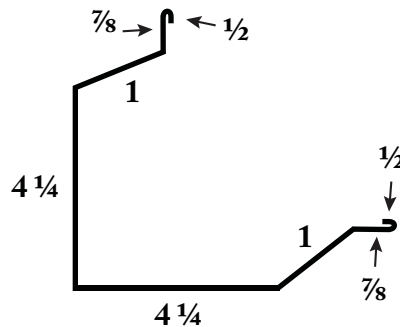

14" Ridgecap

**Specify Pitch*

16" Ridgecap

**Specify Pitch*

Drip Edge

**Up to 6"*

Mini Eave

**Up to 6"*

Door Edge Trim

Residential Gable

Outside Corner

Mini Gable

Sidewall

Endwall

**Specify Pitch*

Transition Flashing