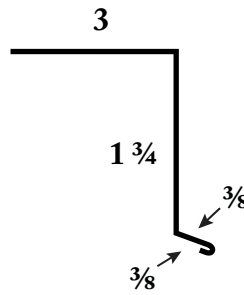

14" Ridgecap

**Specify Pitch*

16" Ridgecap

**Specify Pitch*

Drip Edge

**Up to 6"*

Mini Eave

**Up to 6"*

Door Edge Trim

Residential Gable

Outside Corner

Mini Gable

Sidewall

Endwall

**Specify Pitch*

Transition Flashing